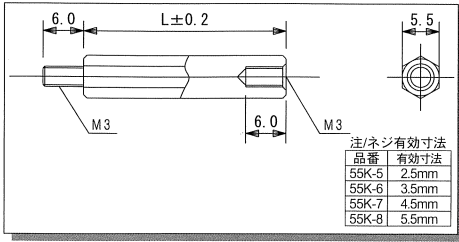

六角支柱 (金属タイプ)

RoHS 対応品

黄銅(cb≤75ppm)/ニッケルメッキ

55KRシリーズ【M3】 (5.5mm六角)

《L寸法表》